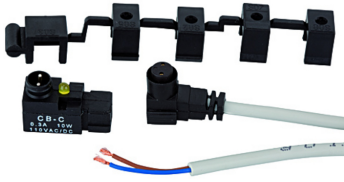

K-MAGNETSENSOREN-REED

Reed magnetic sensor (incl. 2.5 m cable)

Produkts

Apzīmējums	Ø virzulis	Definīcija
K- 07 15 21 31	12 - 80 mm	Magnetic Reed sensors (incl. 2,5 m cable)