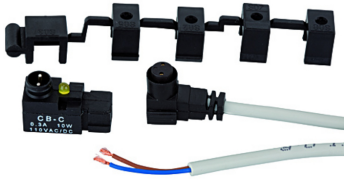

# K-MAGNETSENSOREN-REED

Reed magnetic sensor (incl. 2.5 m cable)

## Produkts

Apzīmējums	Ø virzulis	Definīcija
K- 07 15 21 31	12 - 80 mm	Magnetic Reed sensors (incl. 2,5 m cable)