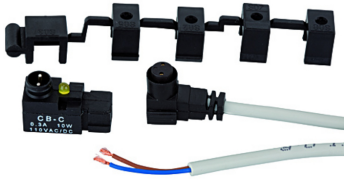

# K-MAGNETSENSOREN-REED

Reed magnetic sensor (incl. 2.5 m cable)

## Produkts

Apzīmējums	Ø virzulim	Definīcija
K- 07 15 21 31	12 - 80 mm	Magnetic Reed sensors (incl. 2,5 m cable)