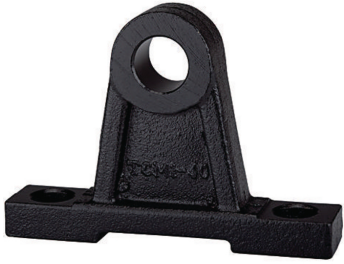

# K-SCHWENKLAGERBOECKE TYP TF

Hinge bracket model, »TF« type (only in conjunction with hinge head model, »FTC« type)

## Produkts

Apzīmējums	Ø virzulim
K- 07 15 23 34	32 mm
K- 07 15 23 35	40 - 50 mm
K- 07 15 23 36	63 - 80 mm
K- 07 15 23 37	100 - 125 mm