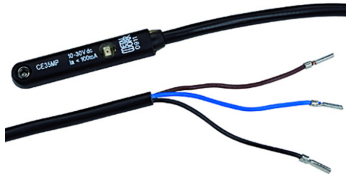

# K-SENSOREN T-NUT 5

DSL reed sensor

## Produkts

**Apzīmējums**

**Modelis**

K- 07 15 20 92 Slotted fixing plate