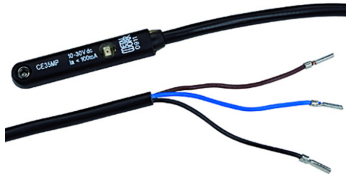

K-SENSOREN T-NUT 5

DSL reed sensor

Produkts

Apzīmējums

Modelis

K- 07 15 20 92 Slotted fixing plate