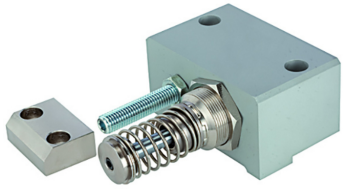

# K-EINST ENDLAG STOSSDAEMPFER

Adjustable limit switch and shock absorber

**HANSA FLEX**  
OFICIĀLĀ LATVIJAS PĀRSTĀVNIECĪBA

Modelis  
Anodised aluminium

## Produkts

Apzīmējums	Ø virzulis	Modelis
K- 07 15 22 29	16 mm	1 kit for mounting
K- 07 15 22 30	25 mm	1 kit for mounting
K- 07 15 22 31	32 mm	1 kit for mounting
K- 07 15 22 32	40 mm	1 kit for mounting
K- 07 15 22 33	63 mm	1 kit for mounting