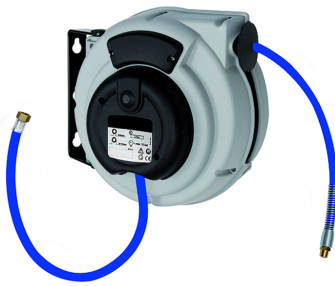

K-SCHL-AUFROLLER STANDARD

Hose reel - standard type

HANSA FLEX
OFICIĀLĀ LATVIJAS PĀRSTĀVNICĪBA

Šļūtenes materiāls
Polyurethane (PUR)
Eksploatācijas temperatūra
max +40 °C
Izmantošana
for compressed air and water
Pagriešanas leņķis
150°

Apraksts

Hose reel with automatic rewind and spring assembly. Robust hose locking mechanism, impact resistant plastic casing. Swivel wall mount made made from coated steel. Easy mounting on the wall or ceiling.

Norādīt

Citi dati pieejami pēc pieprasījuma.

Produkts

Apzīmējums	Šļūtenes izmērs	A mm	B mm	Ieejas vītnes	Izejas vītnes	maks. darba spiediens bar	Šļūtenes garums m
K- 07 10 11 03	12 mm x 8 mm	325.0	275.0	G 1/4 fem	G 1/4 AG	10	9
K- 07 10 11 04	12 mm x 8 mm	355.0	315.0	G 1/4 fem	G 1/4 AG	15	12