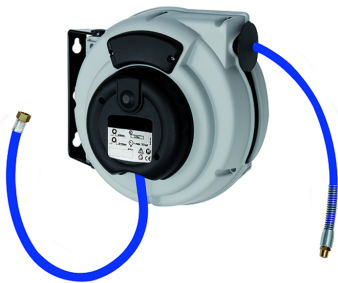

K-SCHL-AUFROLLER STANDARD

Hose reel - standard type

HANSA FLEX
OFICIĀLĀ LATVIJAS PĀRSTĀVNICĪBA

Šļūtenes materiāls
Polyurethane (PUR)
Eksploatācijas temperatūra
max +40 °C
Izmantošana
for compressed air and water
Pagriešanas leņķis
150°

Apraksts

Hose reel with automatic rewind and spring assembly. Robust hose locking mechanism, impact resistant plastic casing. Swivel wall mount made made from coated steel. Easy mounting on the wall or ceiling.

Norādīt

Citi dati pieejami pēc pieprasījuma.

Produkts

Apzīmējums	Šļūtenes izmērs	A mm	B mm	Ieejas vītnes	Izejas vītnes	maks. darba spiediens bar	Šļūtenes garums m
K- 07 10 11 03	12 mm x 8 mm	325.0	275.0	G 1/4 fem	G 1/4 AG	10	9
K- 07 10 11 04	12 mm x 8 mm	355.0	315.0	G 1/4 fem	G 1/4 AG	15	12