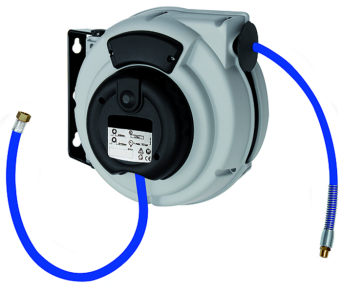

K-SCHL-AUFROLLER STANDARD

Hose reel - standard type

HANSA FLEX
OFICIĀLĀ LATVIJAS PĀRSTĀVNICĪBA

Šļūtenes materiāls
Polyurethane (PUR)
Eksploatācijas temperatūra
max +40 °C
Izmantošana
for compressed air and water
Pagriešanas leņķis
150°

Apraksts

Hose reel with automatic rewind and spring assembly. Robust hose locking mechanism, impact resistant plastic casing. Swivel wall mount made made from coated steel. Easy mounting on the wall or ceiling.

Norādīt

Citi dati pieejami pēc pieprasījuma.

Produkts

Apzīmējums	Šļūtenes izmērs	A mm	B mm	Ieejas vītnes	Izejas vītnes	maks. darba spiediens bar	Šļūtenes garums m
K- 07 10 11 03	12 mm x 8 mm	325.0	275.0	G 1/4 fem	G 1/4 AG	10	9
K- 07 10 11 04	12 mm x 8 mm	355.0	315.0	G 1/4 fem	G 1/4 AG	15	12