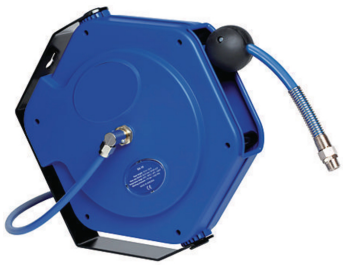

K-SCHL-AUFROLLER LUFT

Hose reels for compressed air

HANSA FLEX
OFICIĀLĀ LATVIJAS PĀRSTĀVNICĪBA

Šļūtenes materiāls
Braided polyurethane
Eksploatācijas spiediens
Max. 16 bar; 13.5 x 9.5 mm hose: max. 12 bar
Eksploatācijas temperatūra
-20 °C to +60 °C
Pagriešanas leņķis
300°

Apraksts

For easy mounting on the wall or ceiling. Closed, rugged, impact-resistant housing made of POM, supply/outlet R 1/4 male thread and lightweight, hard-wearing, oil-resistant polyurethane hose. Incl. 2 m feeder hose (not Art. K-07100618).