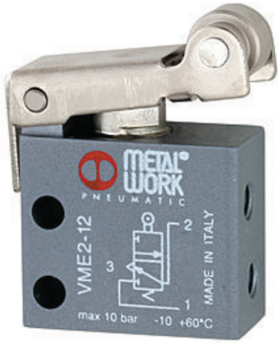

K-WMV 3/2 ROLLENHEBEL

3/2-way miniature valves, with roller lever

Ekspluatācijas spiediens
0.5 - 10 bar
Ekspluatācijas temperatūra
no -10 °C līdz +60 °C
Caurplūde 6 bar un 5 bar
35 NL/min
Nominālais Ø
2.5 mm
Vadības spiediens 6 bar
8 N
Vārsta korpuss
Alumīnijs
Taustiņš
niķelēts misiņš
Atspere
nerūsējošs tērauds
Blīvējums
NBR

Apraksts

Miniature valves, 3/2-way type, NC or NO.

Norādīt

Citi dati pieejami pēc pieprasījuma.

Produkts

Apzīmējums	Nominālais Ø mm	Vadības spiediens 6 bar N	Savienojums	Funkcija
K- 07 15 00 96	2.5	8	4 mm sānos	NO
K- 07 15 00 97	2.5	8	M 5 sānos	NO
K- 07 15 00 98	2.5	8	4 mm sānos	NC
K- 07 15 00 99	2.5	8	M 5 sānos	NC