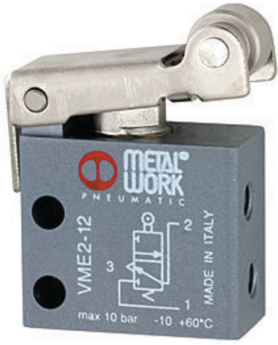

K-WMV 3/2 ROLLENHEBEL

3/2-way miniature valves, with roller lever

HANSA FLEX
OFICIĀLĀ LATVIJAS PĀRSTĀVNICĪBA

Ekspluatācijas spiediens
0.5 - 10 bar
Ekspluatācijas temperatūra
no -10 °C līdz +60 °C
Caurplūde 6 bar un 5 bar
35 NL/min
Nominālais Ø
2.5 mm
Vadības spiediens 6 bar
8 N
Vārsta korpuss
Alumīnijs
Taustiņš
niķelēts misiņš
Atspere
nerūsējošs tērauds
Blīvējums
NBR

Apraksts

Miniature valves, 3/2-way type, NC or NO.

Norādīt

Citi dati pieejami pēc pieprasījuma.

Produkts

Apzīmējums	Nominālais Ø mm	Vadības spiediens 6 bar N	Savienojums	Funkcija
K- 07 15 00 96	2.5	8	4 mm sānos	NO
K- 07 15 00 97	2.5	8	M 5 sānos	NO
K- 07 15 00 98	2.5	8	4 mm sānos	NC
K- 07 15 00 99	2.5	8	M 5 sānos	NC