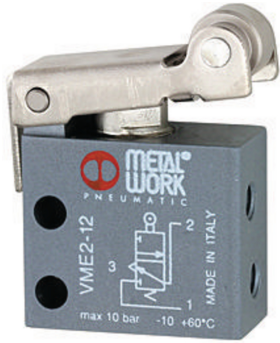

K-WMV 3/2 ROLLENHEBEL

3/2-way miniature valves, with roller lever

Ekspluatācijas spiediens
0.5 - 10 bar
Ekspluatācijas temperatūra
no -10 °C līdz +60 °C
Caurplūde 6 bar un 5 bar
35 NL/min
Nominālais Ø
2.5 mm
Vadības spiediens 6 bar
8 N
Vārsta korpuss
Alumīnijs
Taustiņš
niķelēts misiņš
Atspere
nerūsējošs tērauds
Blīvējums
NBR

Apraksts

Miniature valves, 3/2-way type, NC or NO.

Norādīt

Citi dati pieejami pēc pieprasījuma.

Produkts

Apzīmējums	Nominālais Ø mm	Vadības spiediens 6 bar N	Savienojums	Funkcija
K- 07 15 00 96	2.5	8	4 mm sānos	NO
K- 07 15 00 97	2.5	8	M 5 sānos	NO
K- 07 15 00 98	2.5	8	4 mm sānos	NC
K- 07 15 00 99	2.5	8	M 5 sānos	NC