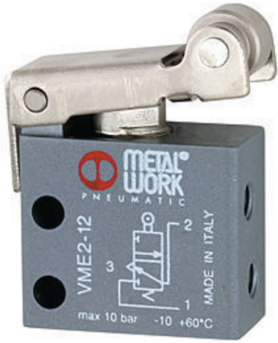

K-WMV 3/2 ROLLENHEBEL

3/2-way miniature valves, with roller lever

Ekspluatācijas spiediens
0.5 - 10 bar
Ekspluatācijas temperatūra
no -10 °C līdz +60 °C
Caurplūde 6 bar un 5 bar
35 NL/min
Nominālais Ø
2.5 mm
Vadības spiediens 6 bar
8 N
Vārsta korpus
Alumīnijs
Taustiņš
niķelēts misiņš
Atspere
nerūsējošs tērauds
Blīvējums
NBR

Apraksts

Miniature valves, 3/2-way type, NC or NO.

Norādīt

Citi dati pieejami pēc pieprasījuma.

Produkts

Apzīmējums	Nominālais Ø mm	Vadības spiediens 6 bar N	Savienojums	Funkcija
K- 07 15 00 96	2.5	8	4 mm sānos	NO
K- 07 15 00 97	2.5	8	M 5 sānos	NO
K- 07 15 00 98	2.5	8	4 mm sānos	NC
K- 07 15 00 99	2.5	8	M 5 sānos	NC