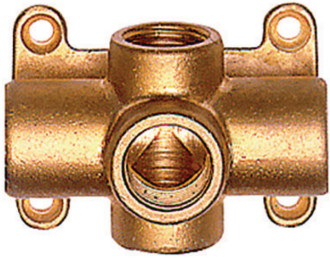

# K-VT WAND

Distributors (wall mountable), 5 x G 1/2 outlets

Ekspluatācijas spiediens  
maks. 10 bar