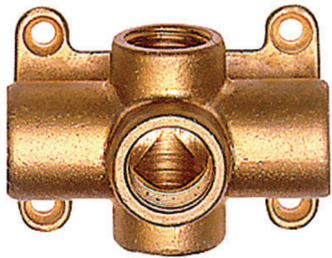

K-VT WAND

Distributor (wall mountable), 5 x G 1/2 outlets

Ekspluatācijas spiediens
maks. 10 bar

Norādot

Citi dati pieejami pēc pieprasījuma.

Produkts

Apzīmējums

K- 07 40 40 20 1 outlet each on left and right. 1 outlet each on top, bottom and front
K- 07 40 40 21 1 outlet each on left and right. 3 outlets on front