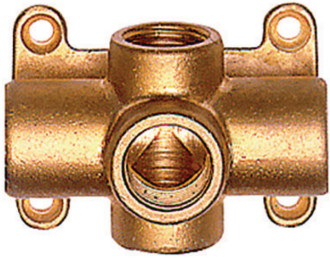

# K-VT WAND

Distributor (wall mountable), 5 x G 1/2 outlets

Ekspluatācijas spiediens  
maks. 10 bar