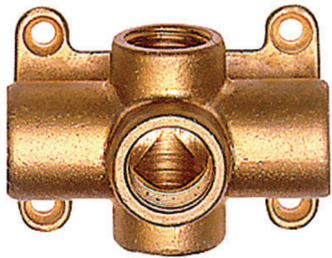

# K-VT WAND

Distributor (wall mountable), 5 x G 1/2 outlets

Ekspluatācijas spiediens  
maks. 10 bar