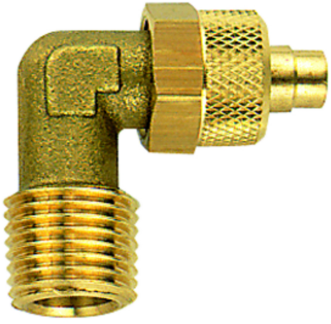

K-W90 AG-K ISO 7-1

Male elbows, conical male thread acc. to ISO 7-1

Apraksts

For the installation of plastic tubing.

Norādot

Citi dati pieejami pēc pieprasījuma.

Produkts

Apzīmējums	Vitnes	L1 mm	L2 mm	SW	šļūtenei
K- 07 40 30 64	R 1/8	22.0	17.0	8 mm	6 mm / 4 mm
K- 07 40 30 65	R 1/4	22.0	22.0	8 mm	6 mm / 4 mm
K- 07 40 30 66	R 1/4	26.0	21.0	12 mm	10 mm / 8 mm