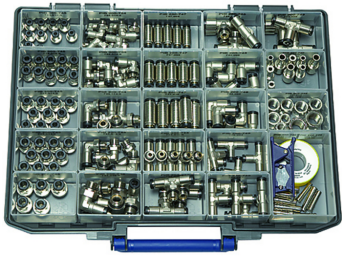

K-BOX CLICK-CLOCK

Boxed set - click-clock

HANSA FLEX
OFICIĀLĀ LATVIJAS PĀRSTĀVNICĪBA

Darba spiediens
Max. 16 bar
Eksploatācijas temperatūra
-20 °C to +80 °C
Materiāls
Niķelēts misiņš
Blīvgredzens
NBR
Iespilēšanas gredzens
Stainless steel
Piespiedējgredzens
Hostaform

Apraksts

45 male connectors G 1/8-4, G 1/8-6, G 1/4-8, G 3/8-8
35 swivel type male elbows G 1/8-4, G 1/8-6, G 1/4-6, G 1/4-8, G 3/8-8
15 unions 4, 6, 8 mm
10 union elbows 6, 8 mm
15 union tees 4, 6, 8 mm
15 swivel type male branch tees G 1/8-6, G 1/4-6, G 1/4-8
9 reducers with push-in plug 8/6, 10/6, 10/8
10 plugs 6, 8 mm
10 sockets G 1/8, G 1/4, G 3/8
1 PTFE-sealing tape
1 hose cutter

Produkts

Apzīmējums

Definīcija

K- 07 40 35 24 Boxed set, >click-clock< Series push-in fittings