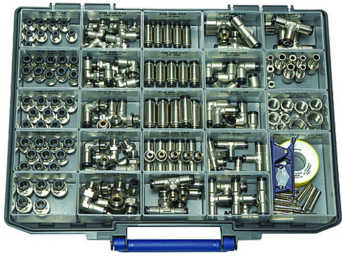

# K-BOX CLICK-CLOCK

Boxed set - click-clock

**HANSA FLEX**  
OFICIĀLĀ LATVIJAS PĀRSTĀVNICĪBA

Darba spiediens  
Max. 16 bar  
Eksploatācijas temperatūra  
-20 °C to +80 °C  
Materiāls  
Niķelēts misiņš  
Blīvgredzens  
NBR  
Iespilēšanas gredzens  
Stainless steel  
Piespiedējgredzens  
Hostaform

## Apraksts

45 male connectors G 1/8-4, G 1/8-6, G 1/4-8, G 3/8-8&lt;br&gt;35 swivel type male elbows G 1/8-4, G 1/8-6, G 1/4-6, G 1/4-8, G 3/8-8&lt;br&gt;15 unions 4, 6, 8 mm&lt;br&gt;10 union elbows 6, 8 mm&lt;br&gt;15 union tees 4, 6, 8 mm&lt;br&gt;15 swivel type male branch tees G 1/8-6, G 1/4-6, G 1/4-8&lt;br&gt;9 reducers with push-in plug 8/6, 10/6, 10/8&lt;br&gt;10 plugs 6, 8 mm&lt;br&gt;10 sockets G 1/8, G 1/4, G 3/8&lt;br&gt;1 PTFE-sealing tape&lt;br&gt;1 hose cutter

### Definīcija

K- 07 40 35 24 Boxed set, >click-clock< Series push-in fittings