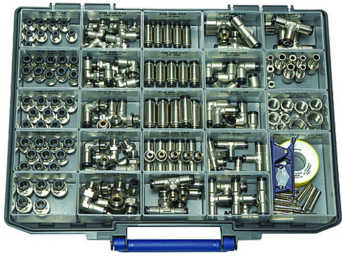

# K-BOX CLICK-CLOCK

Boxed set - click-clock

**HANSA FLEX**  
OFICIĀLĀ LATVIJAS PĀRSTĀVNICĪBA

Darba spiediens  
Max. 16 bar  
Eksploatācijas temperatūra  
-20 °C to +80 °C  
Materiāls  
Niķelēts misiņš  
Blīvgredzens  
NBR  
Iespilēšanas gredzens  
Stainless steel  
Piespiedējgredzens  
Hostaform

## Apraksts

45 male connectors G 1/8-4, G 1/8-6, G 1/4-8, G 3/8-8&lt;br&gt;35 swivel type male elbows G 1/8-4, G 1/8-6, G 1/4-6, G 1/4-8, G 3/8-8&lt;br&gt;15 unions 4, 6, 8 mm&lt;br&gt;10 union elbows 6, 8 mm&lt;br&gt;15 union tees 4, 6, 8 mm&lt;br&gt;15 swivel type male branch tees G 1/8-6, G 1/4-6, G 1/4-8&lt;br&gt;9 reducers with push-in plug 8/6, 10/6, 10/8&lt;br&gt;10 plugs 6, 8 mm&lt;br&gt;10 sockets G 1/8, G 1/4, G 3/8&lt;br&gt;1 PTFE-sealing tape&lt;br&gt;1 hose cutter

### Definīcija

Boxed set, >click-clock< Series push-in fittings