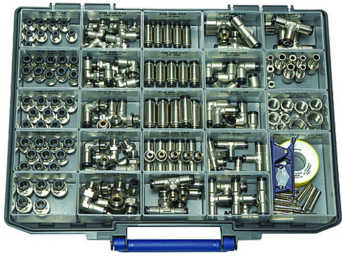

K-BOX CLICK-CLOCK

Boxed set - click-clock

HANSA FLEX
OFICIĀLĀ LATVIJAS PĀRSTĀVNICĪBA

Darba spiediens
Max. 16 bar
Eksploatācijas temperatūra
-20 °C to +80 °C
Materiāls
Niķelēts misiņš
Blīvgredzens
NBR
Iespilēšanas gredzens
Stainless steel
Piespiedējgredzens
Hostaform

Apraksts

45 male connectors G 1/8-4, G 1/8-6, G 1/4-8, G 3/8-8
35 swivel type male elbows G 1/8-4, G 1/8-6, G 1/4-6, G 1/4-8, G 3/8-8
15 unions 4, 6, 8 mm
10 union elbows 6, 8 mm
15 union tees 4, 6, 8 mm
15 swivel type male branch tees G 1/8-6, G 1/4-6, G 1/4-8
9 reducers with push-in plug 8/6, 10/6, 10/8
10 plugs 6, 8 mm
10 sockets G 1/8, G 1/4, G 3/8
1 PTFE-sealing tape
1 hose cutter

Produkts

Apzīmējums

K- 07 40 35 24

Definīcija

Boxed set, >click-clock< Series push-in fittings