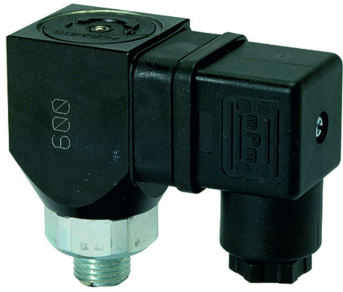

K-DRS W DREHBAR

Pressure switches, changeover type, turnable

Modelis
Spring-loaded diaphragm (NBR)
Pieteikums platība
Air, hydraulic oil, oil emulsions, water
Vides temperatūra
-25 °C to +85 °C
Elektriskais pieslēgums
Coupling plug Pg 9, DIN 43650
Slēgšanas biežums
200/min.
Funkcija
Changeover
Mērišanas spriegums
250 V
Materiāls
Galvanised steel

Apraksts

For liquid, non-corrosive and gaseous media. Easy to adjust, even under pressure. Can be integrated in any mounting position. Pressure adjustment by means of a hexagon-head screw.

Norādīt

Citi dati pieejami pēc pieprasījuma.

Produkts

Apzīmējums	Mērišanas spriegums V	Vītnes	Iestatišanas diapazons
K- 07 30 28 55	250	G 1/8	0,3 - 2,0 bar
K- 07 30 28 56	250	G 1/8	1,0 - 10,0 bar
K- 07 30 28 57	250	G 1/8	10,0 - 70,0 bar
K- 07 30 28 58	250	G 1/4	0,3 - 2,0 bar
K- 07 30 28 59	250	G 1/4	1,0 - 10,0 bar
K- 07 30 28 60	250	G 1/4	10,0 - 70,0 bar