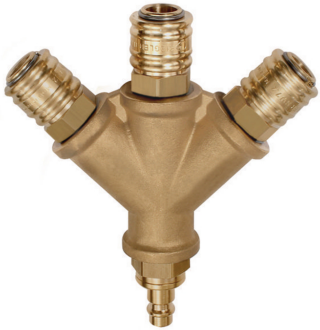

K-VT 3 KUPPL 7,2 STECKNIP MS

Distributors with 3 quick disconnect couplings DN 7.2, brass, push-in plugs DN 7.2 - DN 7.8

Ekspluatācijas spiediens
0 - 35 bar
Korpuss
Brass
Vielas temperatūra
-20 °C to +100 °C
Drošināšana un blīvēšana
Industrial glue, mid hardened

Apraksts

1, 2 or 3-way distributor pieces made of brass, pre-assembled with quick disconnect coupling DN 7.2. Available with threaded connection inside or outside or nipple for adaptation into an existing quick disconnect coupling DN 7.2 to DN 7.8.

Norādot

Citi dati pieejami pēc pieprasījuma.

Produkts

Apzīmējums	Savienojums	komplektācijā ietilpst sadalītājs	Kupplung
K- 07 40 44 28	Plugs DN 7.2 to 7.8 / G 3/8	K-07404018	K-07350025
K- 07 40 44 29	Plugs DN 7.2 to 7.8 / G 1/2	K-07404019	K-07350026