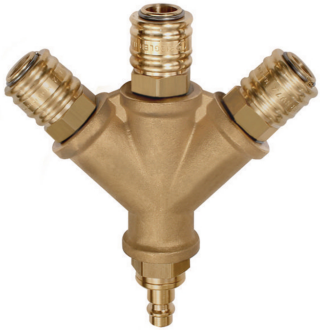

# K-VT 3 KUPPL 7,2 STECKNIP MS

Distributors with 3 quick disconnect couplings DN 7.2, brass, push-in plugs DN 7.2 - DN 7.8

Ekspluatācijas spiediens  
0 - 35 bar  
Korpuss  
Brass  
Vielas temperatūra  
-20 °C to +100 °C  
Drošināšana un blīvēšana  
Industrial glue, mid hardened

## Apraksts

1, 2 or 3-way distributor pieces made of brass, pre-assembled with quick disconnect coupling DN 7.2. Available with threaded connection inside or outside or nipple for adaptation into an existing quick disconnect coupling DN 7.2 to DN 7.8.

## Produkts

Apzīmējums	Savienojums	komplektācijā ietilpst sadalītājs	Kupplung
K- 07 40 44 28	Plugs DN 7.2 to 7.8 / G 3/8	K-07404018	K-07350025
K- 07 40 44 29	Plugs DN 7.2 to 7.8 / G 1/2	K-07404019	K-07350026