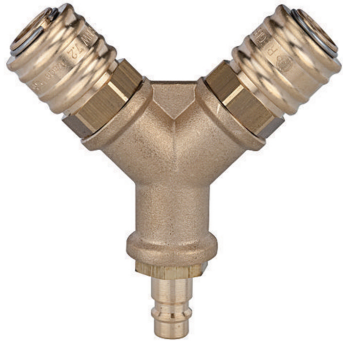

K-VT 2 KUPPL 7,2 STECKNIP

MS

Distributors with 2 quick disconnect couplings DN 7.2, brass with push in plug DN 7.2 - DN 7.8

Ekspluatācijas spiediens
0 - 35 bar
Korpuss
Brass
Vielas temperatūra
-20 °C to +100 °C
Drošināšana un blīvēšana
Industrial glue, mid hardened

Apraksts

1, 2 or 3-way distributor pieces made of brass, pre-assembled with quick disconnect coupling DN 7.2. Available with threaded connection inside or outside or nipple for adaptation into an existing quick disconnect coupling DN 7.2 to DN 7.8.

Norādīt

Citi dati pieejami pēc pieprasījuma.

Produkts

Apzīmējums	Savienojums	komplektācijā ietilpst sadalītājs	Kupplung	Piederumi:
K- 07 40 40 48	Plugs DN 7.2 to 7.8 / G 3/8	K-07404016	K-07350025	K-07100349 K-07100352
K- 07 40 44 27	Plugs DN 7.2 to 7.8 / G 1/2	K-07404017	K-07350026	K-07100349 K-07100352