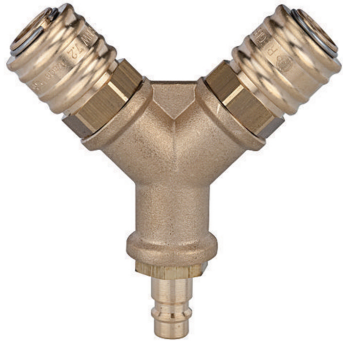

# K-VT 2 KUPPL 7,2 STECKNIP

## MS

Distributors with 2 quick disconnect couplings DN 7.2, brass with push in plug DN 7.2 - DN 7.8

Ekspluatācijas spiediens  
0 - 35 bar  
Korpuss  
Brass  
Vielas temperatūra  
-20 °C to +100 °C  
Drošināšana un blīvēšana  
Industrial glue, mid hardened

## Apraksts

1, 2 or 3-way distributor pieces made of brass, pre-assembled with quick disconnect coupling DN 7.2. Available with threaded connection inside or outside or nipple for adaptation into an existing quick disconnect coupling DN 7.2 to DN 7.8.

## Produkts

Apzīmējums	Savienojums	komplektācijā ietilpst sadalītājs	Kupplung	Piederumi:
K- 07 40 40 48	Plugs DN 7.2 to 7.8 / G 3/8	K-07404016	K-07350025	K-07100349 K-07100352
K- 07 40 44 27	Plugs DN 7.2 to 7.8 / G 1/2	K-07404017	K-07350026	K-07100349 K-07100352