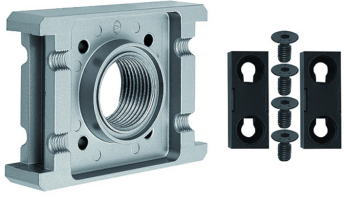

K-ANSCHLUSSPLATTE MULTIFIX

Mounting plate »multifix«

HANSA FLEX
OFICIĀLĀ LATVIJAS PĀRSTĀVNICĪBA

Apraksts

connection plate

Produkts

Apzīmējums

Apraksts

K- 07 25 19 38 connection plate