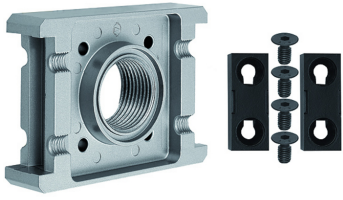

# K-ANSCHLUSSPLATTE MULTIFIX

Mounting plate »multifix«

**HANSA FLEX**  
OFICIĀLĀ LATVIJAS PĀRSTĀVNICĪBA

## Apraksts

connection plate

## Produkts

**Apzīmējums**

**Apraksts**

K- 07 25 19 38

connection plate