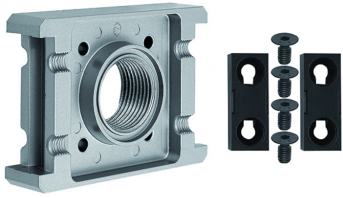

# K-ANSCHLUSSPLATTE MULTIFIX

Mounting plate »multifix«

**HANSA FLEX**  
OFICIĀLĀ LATVIJAS PĀRSTĀVNICĪBA

## Apraksts

connection plate

## Produkts

**Apzīmējums**

**Apraksts**

K- 07 25 19 38

connection plate